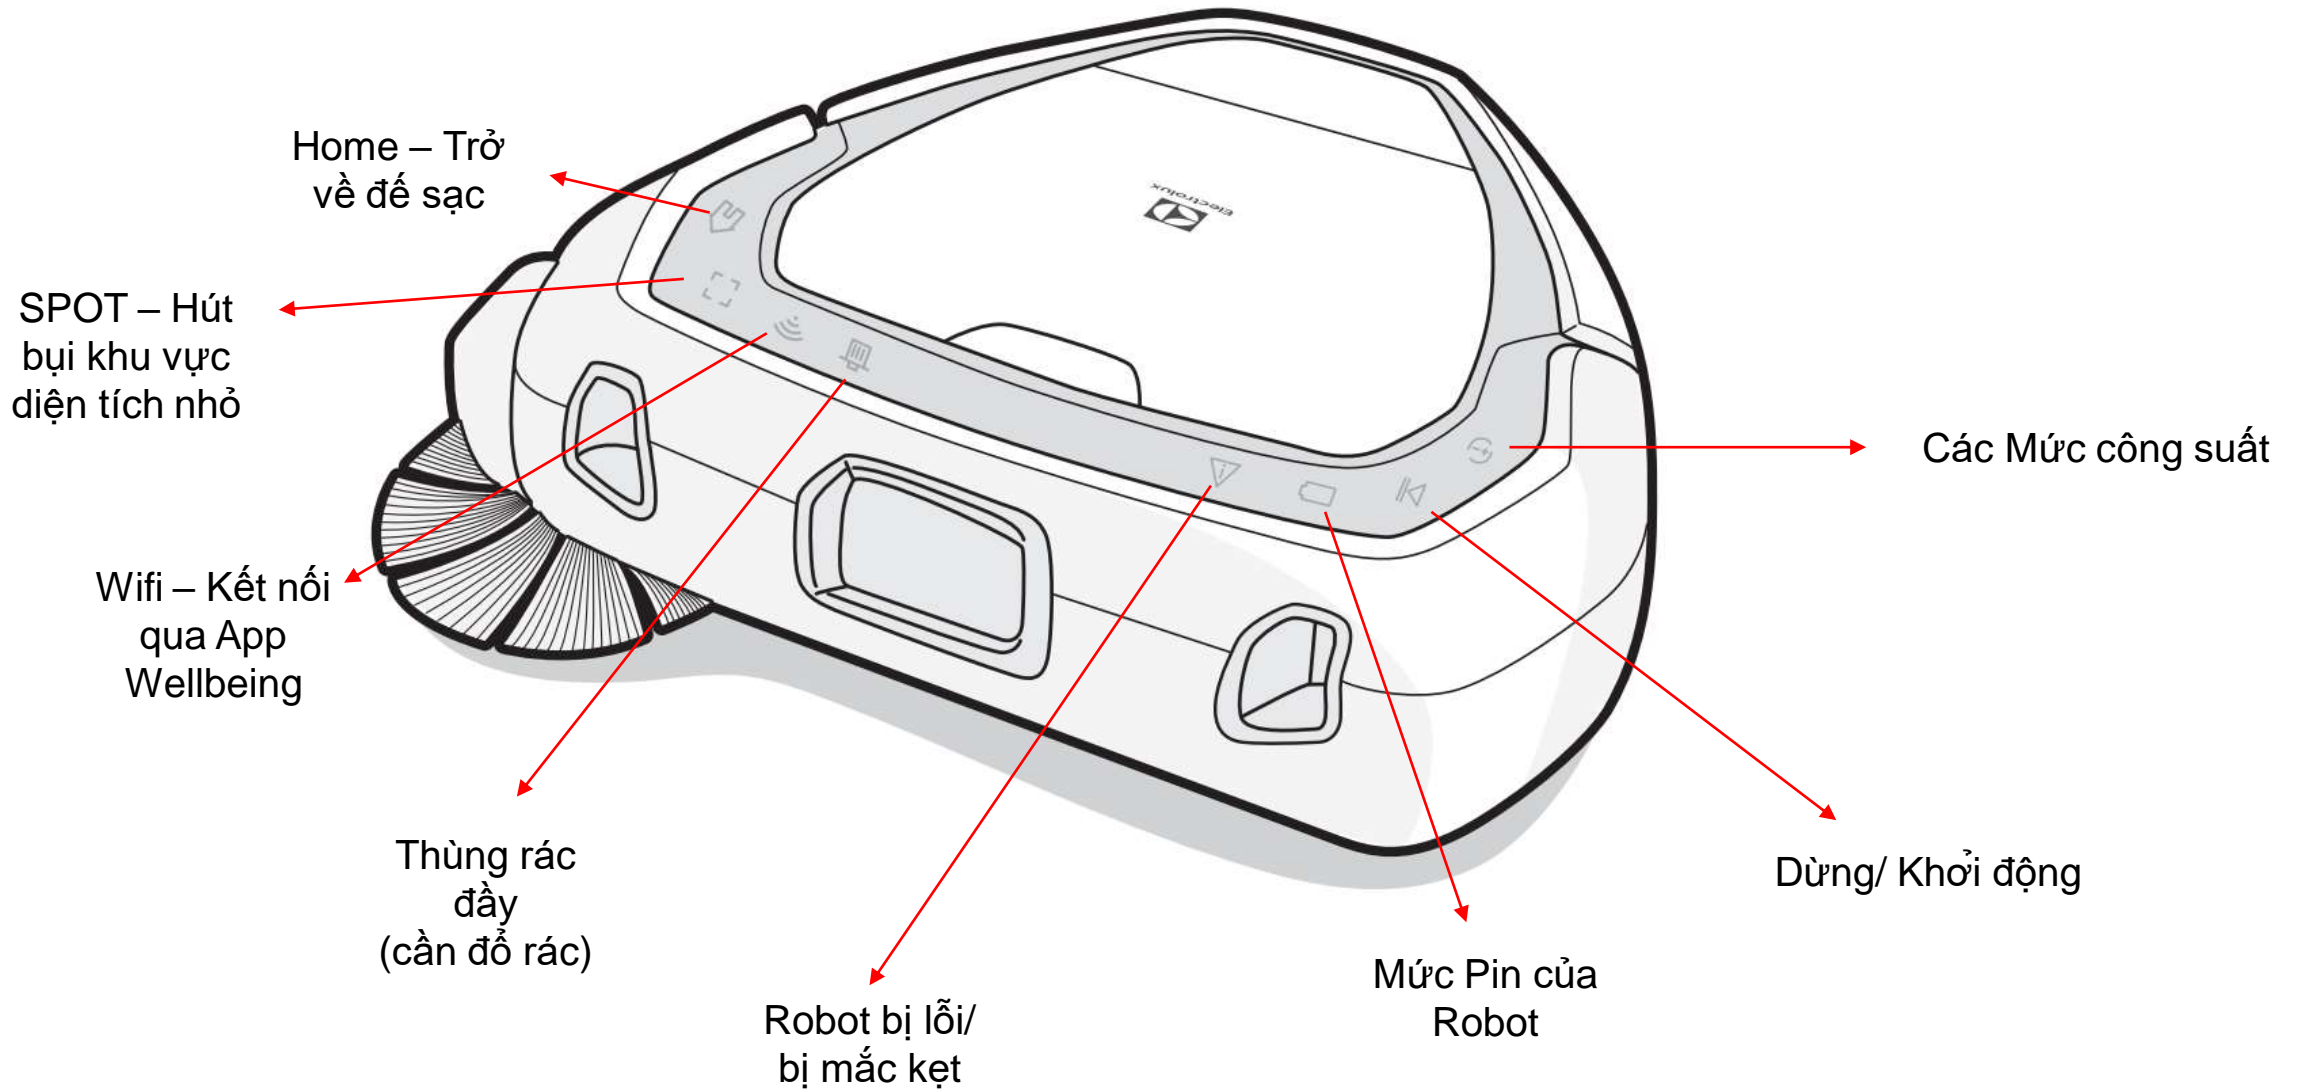

CƠ BẢN VỀ ROBOT HÚT BỤI

ỨNG DỤNG WELLBEING

Giao diện màn hình chính

Giao diện điều khiển

ỨNG DỤNG WELLBEING

Tab Thiết lập thời gian hoạt động