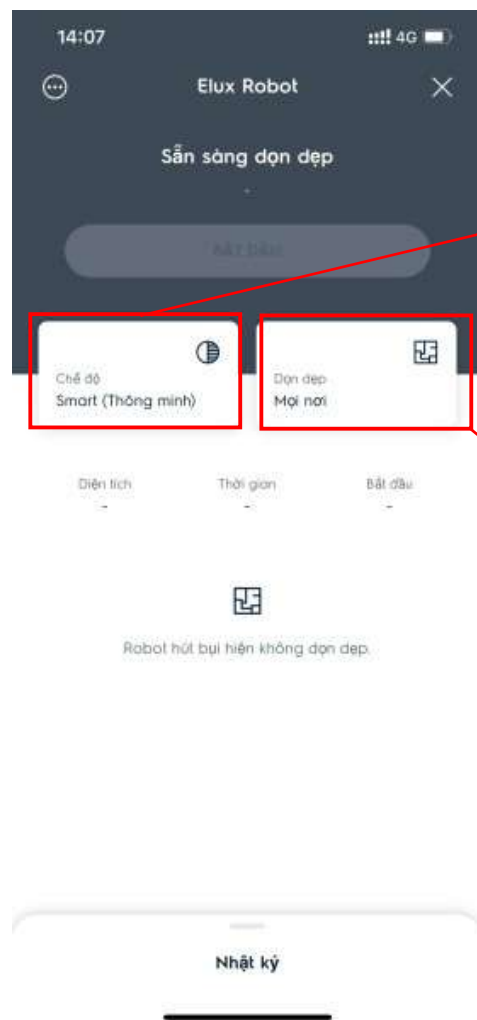

CƠ BẢN VỀ ROBOT HÚT BỤI

ỨNG DỤNG WELLBEING

Giao diện màn hình chính

Giao diện điều khiển

ỨNG DỤNG WELLBEING

Tab Thiết lập thời gian hoạt động